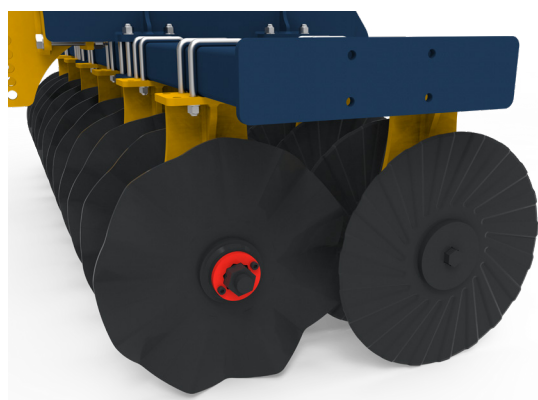

## Sezione a dischi **SERIE ASH**

**Le sezioni dischi ASH per coltivatori, sono dei frangizolle estremamente versatili, adatte a molte tipologie di terreno. Danno il loro meglio nei terreni tenaci post aratura o dissodatura, grazie alla loro combinazione di dischi.**

Si prestano anche ad una lavorazione sul sodo avendo il disco dritto che traccia il terreno, seguito dal disco ondulato, in combinata con la serie estirpatori HYDE.

La batteria di dischi è dotata di una ghiera di sicurezza che evita l'allentamento del dado principale, evitando così laschi indesiderati tra gli elementi e di conseguenza una rottura dei dischi.

Il supporto dischi è dotato di due cuscinetti a sfera SKF ed è stato progettato per essere ermetico. Grazie a questa caratteristica il supporto non ha bisogno di alcuna manutenzione. Viene montato di serie con un'apposita protezione.

Gli attacchi posteriori sono traslabili per una maggiore versatilità, con anche la possibilità di equipaggiare un attacco per l'aggancio frontale.

Modello	Larghezza lavoro	Trasporto stradale	Peso	Ø Dischi
<b>ASH 250</b>	2400	2520	1005*	580x6/7
<b>ASH 300</b>	2900	3050	1195*	580x6/7
<b>ASH 350</b>	3580	2350	1485*	580x6/7
<b>ASH 400</b>	4000	2400	-	580x6/7
<b>ASH 450</b>	4500	2400	-	580x6/7
<b>ASH 500</b>	5000	2400	2260*	580x6/7
<b>ASH 550</b>	5500	2400		580x6/7
<b>ASH 600</b>	6000	2400	2690*	580x6/7