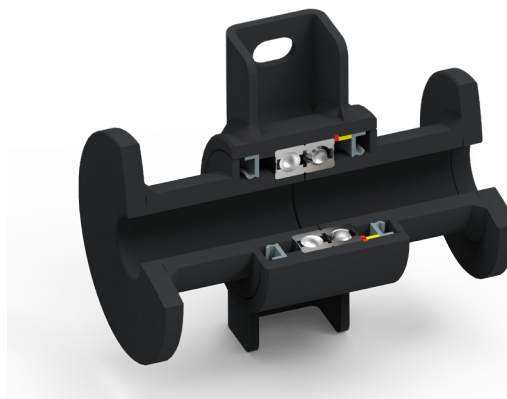

## Sezione a dischi **SERIE ASH**

**Le sezioni dischi ASH per coltivatori, sono dei frangizolle estremamente versatili, adatte a molte tipologie di terreno. Danno il loro meglio nei terreni tenaci post aratura o dissodatura, grazie alla loro combinazione di dischi.**

Si prestano anche ad una lavorazione sul sodo avendo il disco dritto che traccia il terreno, seguito dal disco ondulato, in combinata con la serie estirpatori HYDE.

La batteria di dischi è dotata di una ghiera di sicurezza che evita l'allentamento del dado principale, evitando così laschi indesiderati tra gli elementi e di conseguenza una rottura dei dischi.

Il supporto dischi è dotato di due cuscinetti a sfera SKF ed è stato progettato per essere ermetico. Grazie a questa caratteristica il supporto non ha bisogno di alcuna manutenzione. Viene montato di serie con un'apposita protezione.

Gli attacchi posteriori sono traslabili per una maggiore versatilità, con anche la possibilità di equipaggiare un attacco per l'aggancio frontale.

Modello	Larghezza lavoro	Trasporto stradale	Peso	Ø Dischi
<b>ASH 250</b>	2400	2520	1005*	580x6/7
<b>ASH 300</b>	2900	3050	1195*	580x6/7
<b>ASH 350</b>	3580	2350	1485*	580x6/7
<b>ASH 400</b>	4000	2400	-	580x6/7
<b>ASH 450</b>	4500	2400	-	580x6/7
<b>ASH 500</b>	5000	2400	2260*	580x6/7
<b>ASH 550</b>	5500	2400		580x6/7
<b>ASH 600</b>	6000	2400	2690*	580x6/7