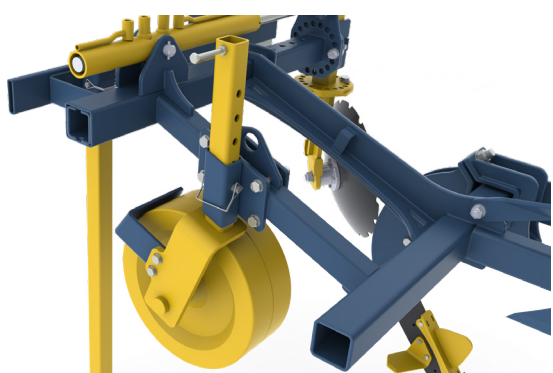

## Coltivatore **SERIE CHUCKY**

**Il coltivatore serie CHUCKY,  
è un coltivatore ad ancore fisse  
pensato per una lavorazione su  
piantagioni di asparagi.**

Grazie a i suoi dischi riesce ad  
estirpare l'eccesso di erba e a coprire  
parte della pianta di asparago,  
così da non dover usare agenti chimici  
per la rimozione delle male erbe.

Questo particolare tipo di ancora è  
stato pensato per un rimescolamento  
ottimale della terra.  
Presenta un morsetto semplice ed  
efficace per facilitare lo spostamento  
dell'ancora sul telaio.

Il disco presenta molteplici regolazioni che permettono svariate lavorazioni a seconda delle necessità. Esso può essere regolato per una lavorazione di ricalzatura della pianta, scalzatura o semplicemente per la rimozione delle male erbe. I due dischi agiscono indipendentemente l'uno dall'altro permettendo varie larghezze di lavoro. Di serie viene fornita una regolazione manuale, o come optional può essere dotata di pistone idraulico.

La macchina viene equipaggiata, di serie, con una ruota di profondità in ferro di  $\varnothing 400 \times 150$ . Quest'ultima, regola la profondità di lavoro della macchina e ne permette una prestazione costante con una resa ottimale.

Modello	Larghezza lavoro Ancore	Trasporto stradale	Potenza consigliata	Peso	n° Ancore
<b>CHUCKY</b>	1250-1400	1600	90	370*	3

\* Peso inteso senza optional