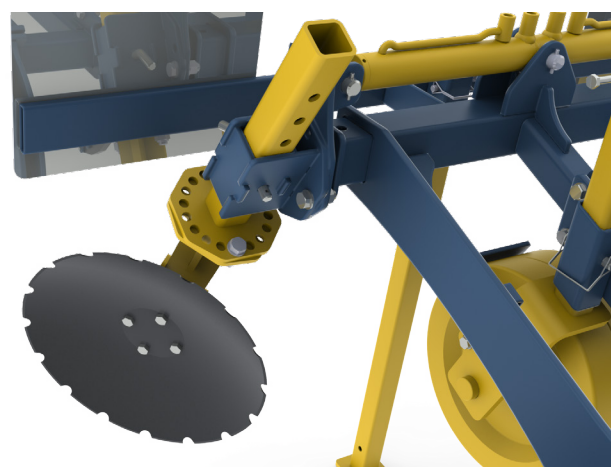

## Coltivatore **SERIE CHUCKY**

**Il coltivatore serie CHUCKY,  
è un coltivatore ad ancore fisse  
pensato per una lavorazione su  
piantagioni di asparagi.**

Grazie a i suoi dischi riesce ad  
estirpare l'eccesso di erba e a coprire  
parte della pianta di asparago,  
così da non dover usare agenti chimici  
per la rimozione delle male erbe.

Questo particolare tipo di ancora è  
stato pensato per un rimescolamento  
ottimale della terra.  
Presenta un morsetto semplice ed  
efficace per facilitare lo spostamento  
dell'ancora sul telaio.

Il disco presenta molteplici regolazioni che permettono svariate lavorazioni a seconda delle necessità. Esso può essere regolato per una lavorazione di ricalzatura della pianta, scalzatura o semplicemente per la rimozione delle male erbe. I due dischi agiscono indipendentemente l'uno dall'altro permettendo varie larghezze di lavoro. Di serie viene fornita una regolazione manuale, o come optional può essere dotata di pistone idraulico.

La macchina viene equipaggiata, di serie, con una ruota di profondità in ferro di  $\varnothing 400 \times 150$ . Quest'ultima, regola la profondità di lavoro della macchina e ne permette una prestazione costante con una resa ottimale.

Modello	Larghezza lavoro Ancore	Trasporto stradale	Potenza consigliata	Peso	n° Ancore
<b>CHUCKY</b>	1250-1400	1600	90	370*	3

\* Peso inteso senza optional