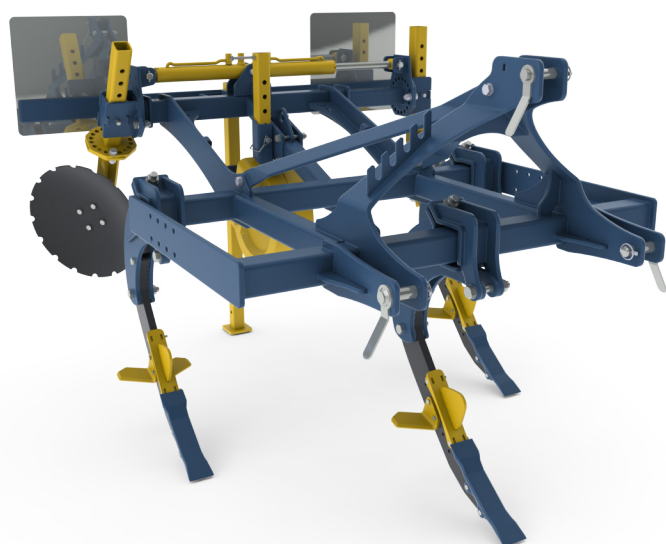

## Coltivatore **SERIE CHUCKY**

**Il coltivatore serie CHUCKY,  
è un coltivatore ad ancore fisse  
pensato per una lavorazione su  
piantagioni di asparagi.**

Grazie a i suoi dischi riesce ad  
estirpare l'eccesso di erba e a coprire  
parte della pianta di asparago,  
così da non dover usare agenti chimici  
per la rimozione delle male erbe.

Questo particolare tipo di ancora è  
stato pensato per un rimescolamento  
ottimale della terra.  
Presenta un morsetto semplice ed  
efficace per facilitare lo spostamento  
dell'ancora sul telaio.

Il disco presenta molteplici regolazioni che permettono svariate lavorazioni a seconda delle necessità. Esso può essere regolato per una lavorazione di ricalzatura della pianta, scalzatura o semplicemente per la rimozione delle male erbe. I due dischi agiscono indipendentemente l'uno dall'altro permettendo varie larghezze di lavoro. Di serie viene fornita una regolazione manuale, o come optional può essere dotata di pistone idraulico.

La macchina viene equipaggiata, di serie, con una ruota di profondità in ferro di  $\varnothing 400 \times 150$ . Quest'ultima, regola la profondità di lavoro della macchina e ne permette una prestazione costante con una resa ottimale.

Modello	Larghezza lavoro Ancore	Trasporto stradale	Potenza consigliata	Peso	n° Ancore
<b>CHUCKY</b>	1250-1400	1600	90	370*	3

\* Peso inteso senza optional