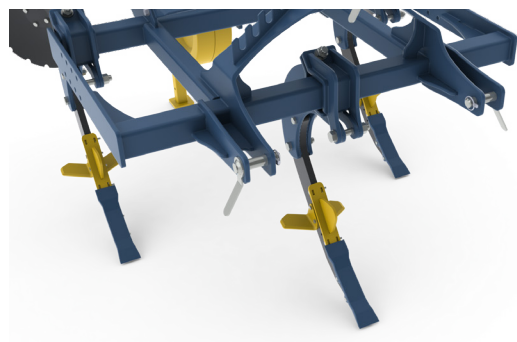

## Coltivatore **SERIE CHUCKY**

**Il coltivatore serie CHUCKY,  
è un coltivatore ad ancore fisse  
pensato per una lavorazione su  
piantagioni di asparagi.**

Grazie a i suoi dischi riesce ad  
estirpare l'eccesso di erba e a coprire  
parte della pianta di asparago,  
così da non dover usare agenti chimici  
per la rimozione delle male erbe.

Questo particolare tipo di ancora è  
stato pensato per un rimescolamento  
ottimale della terra.  
Presenta un morsetto semplice ed  
efficace per facilitare lo spostamento  
dell'ancora sul telaio.

Il disco presenta molteplici regolazioni che permettono svariate lavorazioni a seconda delle necessità. Esso può essere regolato per una lavorazione di ricalzatura della pianta, scalzatura o semplicemente per la rimozione delle male erbe. I due dischi agiscono indipendentemente l'uno dall'altro permettendo varie larghezze di lavoro. Di serie viene fornita una regolazione manuale, o come optional può essere dotata di pistone idraulico.

La macchina viene equipaggiata, di serie, con una ruota di profondità in ferro di  $\varnothing 400 \times 150$ . Quest'ultima, regola la profondità di lavoro della macchina e ne permette una prestazione costante con una resa ottimale.

Modello	Larghezza lavoro Ancore	Trasporto stradale	Potenza consigliata	Peso	n° Ancore
<b>CHUCKY</b>	1250-1400	1600	90	370*	3

\* Peso inteso senza optional