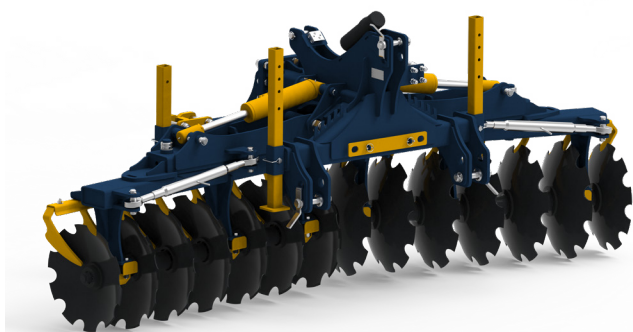

## Sezione a dischi **SERIE JEKYLL**

Aiutano a ridurre le dimensioni delle zolle, sostenere il peso dell'estirpatore e regolarne la profondità di lavoro, rendendolo indipendente dal trattore.

La batteria di dischi è dotata di una ghiera di sicurezza che evita l'allentamento del dado principale, evitando così laschi indesiderati tra gli elementi e di conseguenza una rottura dei dischi.

Il supporto dischi è dotato di due cuscinetti a sfera SKF ed è stato progettato per essere ermetico. Grazie a questa caratteristica il supporto non ha bisogno di alcuna manutenzione. Viene montato di serie con un'apposita protezione.

Le versioni pieghevoli delle sezioni dischi, presentano una regolazione di inclinazione meccanica tramite terzo punto, rendendo l'operazione più semplice e veloce da eseguire.

Modello	Larghezza lavoro	Trasporto stradale	Peso	Ø Dischi	N° Dischi
<b>JEKYLL 250</b>	2500	2520	510*	610x5	10
<b>JEKYLL 300</b>	3000	3050	610*	610x5	12
<b>JEKYLL 350</b>	3500	2320	1175*	610x6	14
<b>JEKYLL 400</b>	4000	2320	1270*	610x6	16
<b>JEKYLL 450</b>	4500	2320	1350*	610x6	18
<b>JEKYLL 500</b>	5000	2320	1420*	610x6	20
<b>JEKYLL 550</b>	5500	2320	1525*	610x6	22