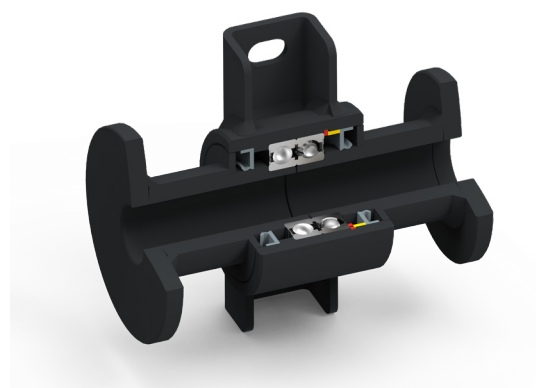

## Sezione a dischi **SERIE JEKYLL**

Aiutano a ridurre le dimensioni delle zolle, sostenere il peso dell'estirpatore e regolarne la profondità di lavoro, rendendolo indipendente dal trattore.

La batteria di dischi è dotata di una ghiera di sicurezza che evita l'allentamento del dado principale, evitando così laschi indesiderati tra gli elementi e di conseguenza una rottura dei dischi.

Il supporto dischi è dotato di due cuscinetti a sfera SKF ed è stato progettato per essere ermetico. Grazie a questa caratteristica il supporto non ha bisogno di alcuna manutenzione. Viene montato di serie con un'apposita protezione.

Le versioni pieghevoli delle sezioni dischi, presentano una regolazione di inclinazione meccanica tramite terzo punto, rendendo l'operazione più semplice e veloce da eseguire.

Modello	Larghezza lavoro	Trasporto stradale	Peso	Ø Dischi	N° Dischi
<b>JEKYLL 250</b>	2500	2520	510*	610x5	10
<b>JEKYLL 300</b>	3000	3050	610*	610x5	12
<b>JEKYLL 350</b>	3500	2320	1175*	610x6	14
<b>JEKYLL 400</b>	4000	2320	1270*	610x6	16
<b>JEKYLL 450</b>	4500	2320	1350*	610x6	18
<b>JEKYLL 500</b>	5000	2320	1420*	610x6	20
<b>JEKYLL 550</b>	5500	2320	1525*	610x6	22